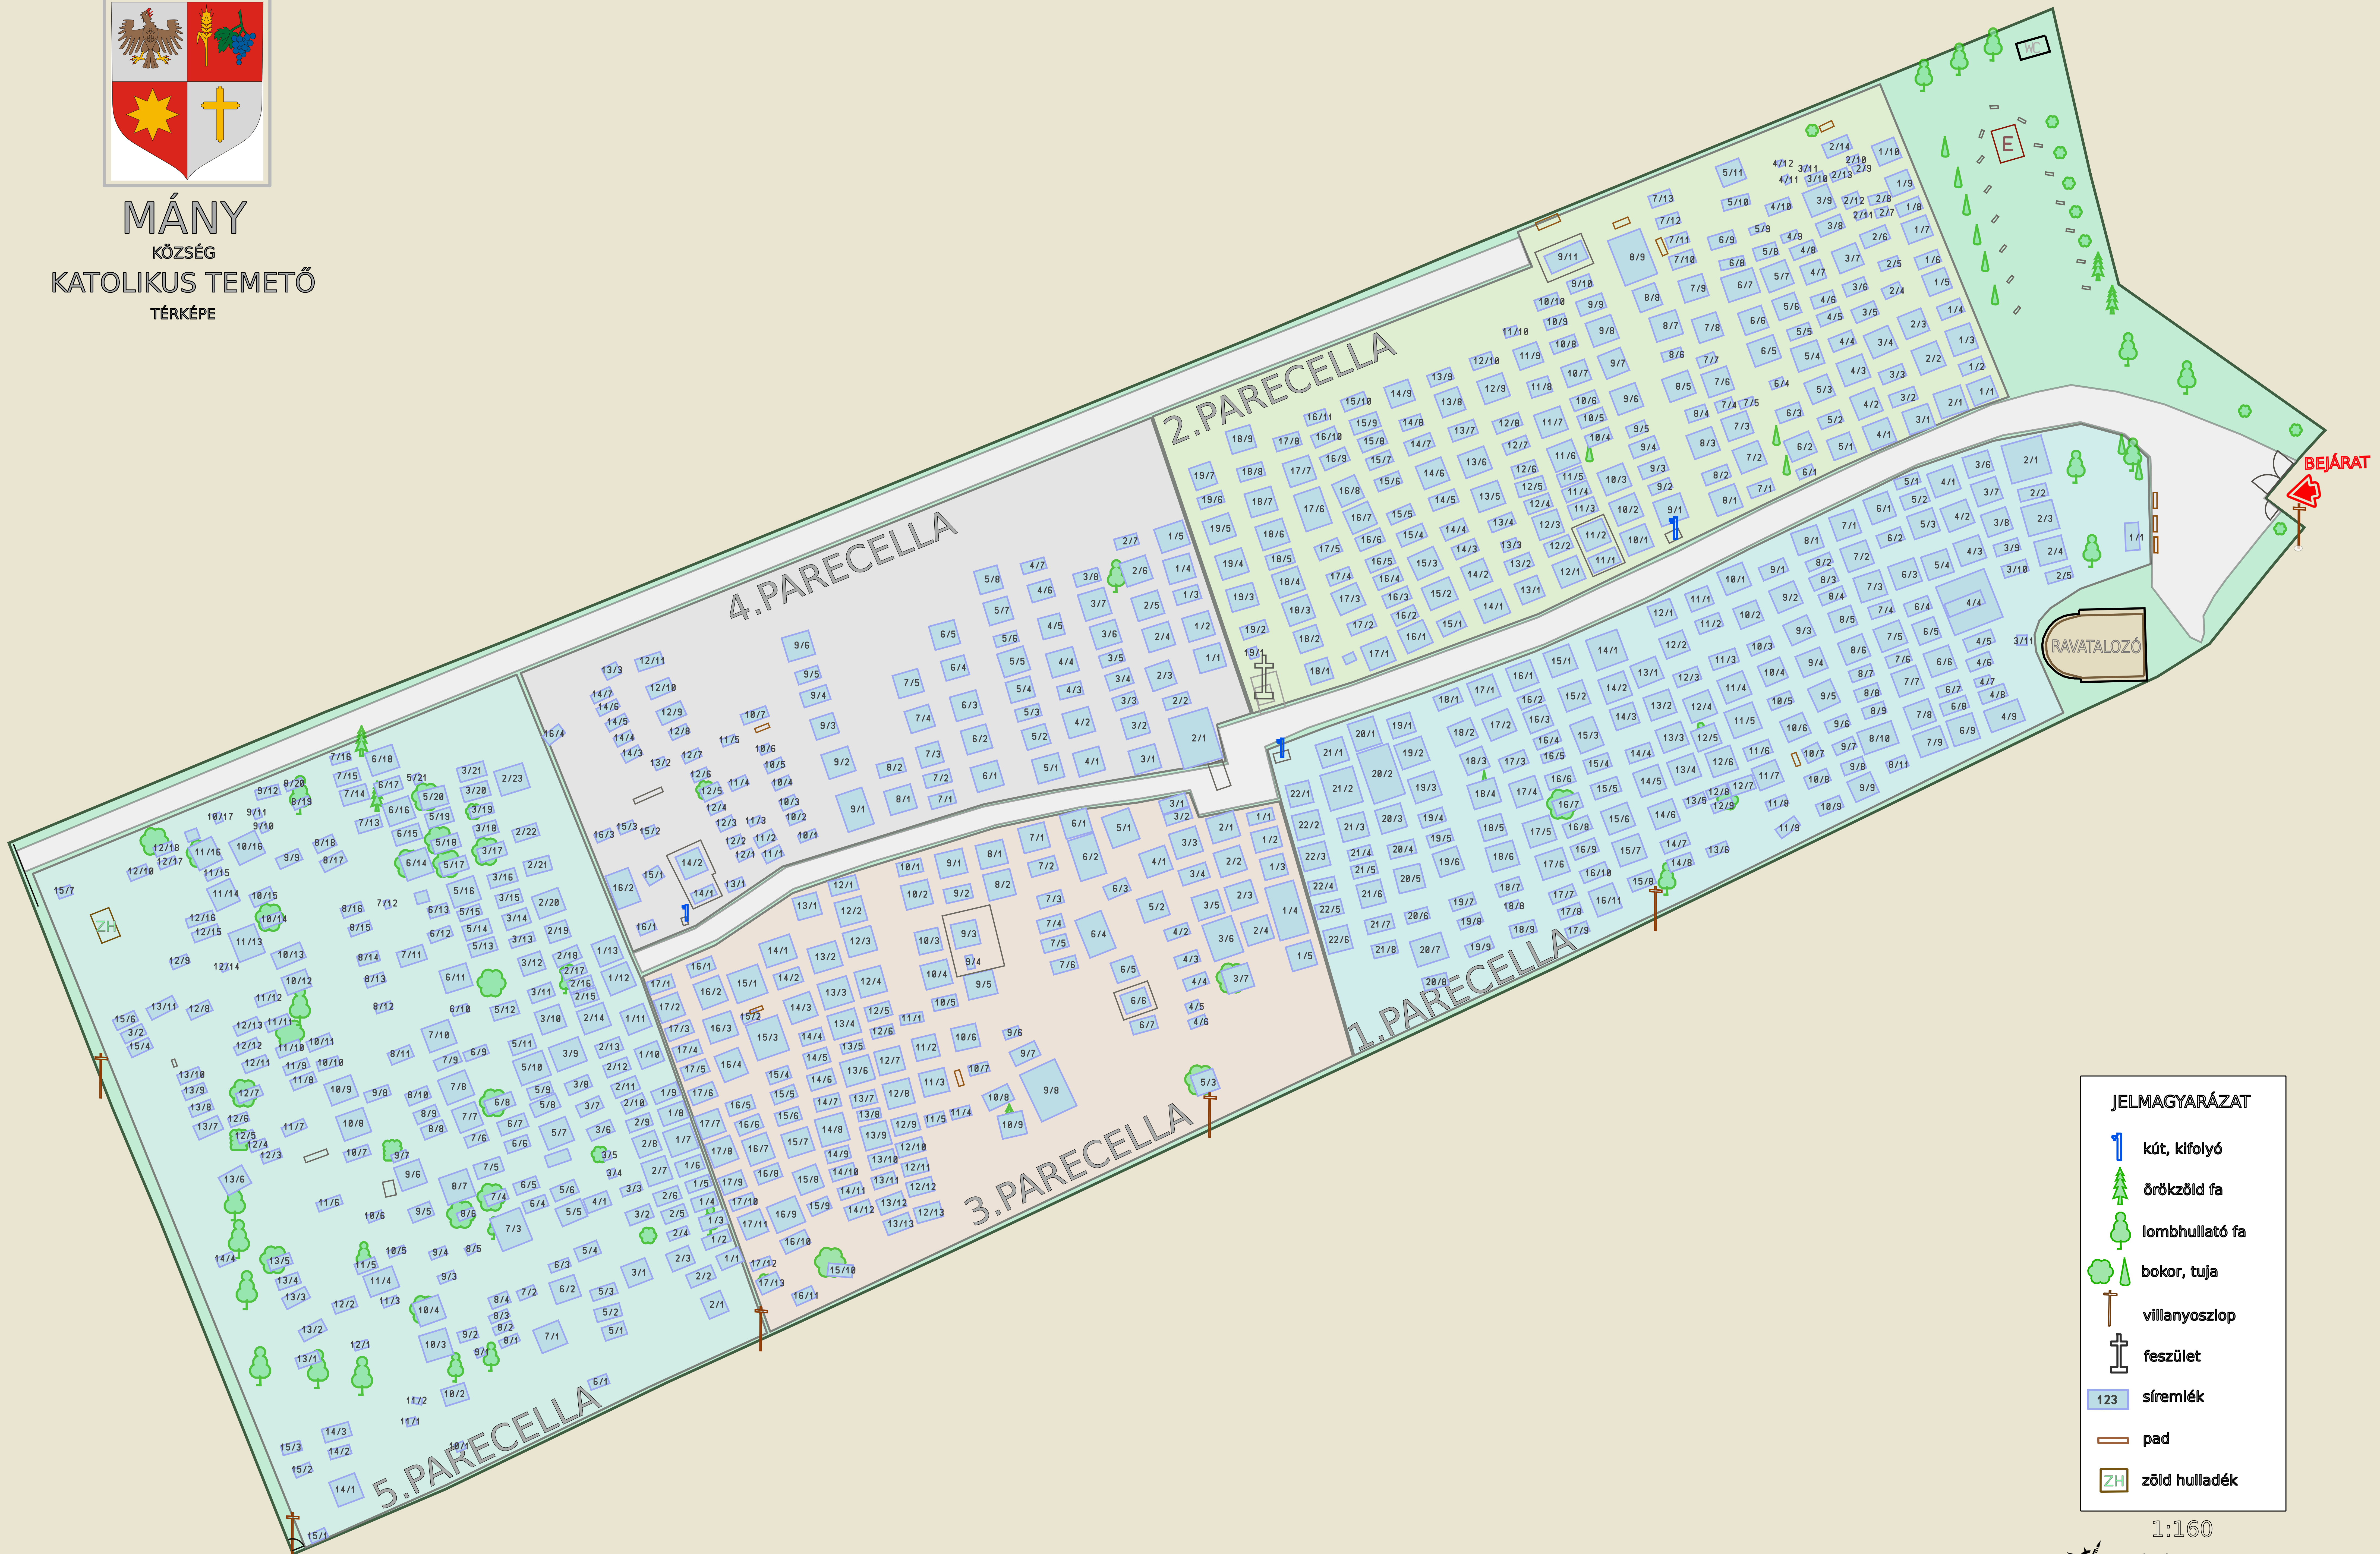

MÁNY
KÖZSÉG
KATOLIKUS TEMETŐ
TÉRKÉPE

JELMAGYARÁZAT

	kút, kifolyó
	örökzöld fa
	lombhullató fa
	bokor, tuja
	villanyoszlop
	feszület
	síremlék
	pad
	zöld hulladék